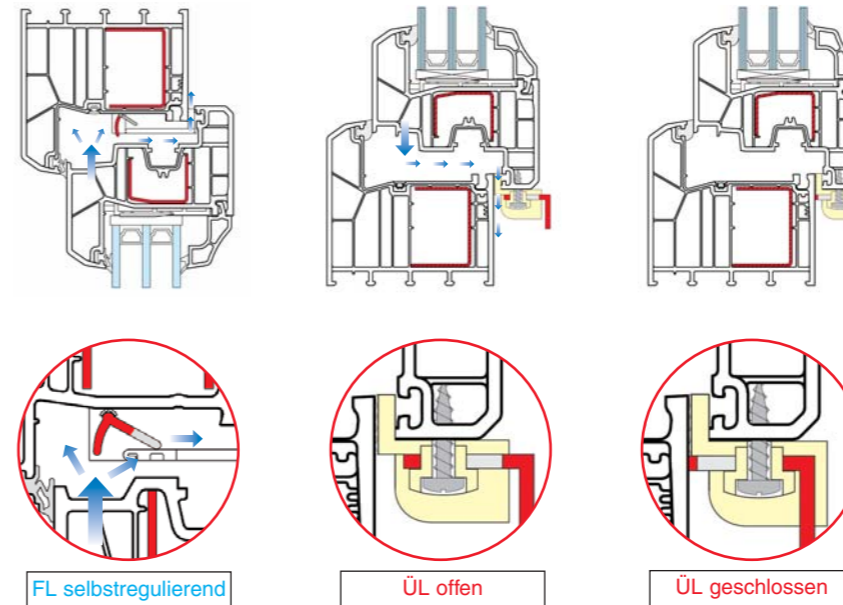

Best.-Nr.: 3 01 PR0525_0810.DÖ

Die Lust am Lüften

Gesünder wohnen dank REGEL-air®

KBE[®]
FENSTERSYSTEME

REGEL-air®

Mit automatischer Winddruck-Regelung

- Sorgt für gesunde Wohnungsluft, auch wenn Sie nicht zu Hause sind
- Reguliert die Raumfeuchte und minimiert das gesundheitsgefährdende Schimmelpilzrisiko
- Lüftet auch bei geschlossenem Fenster und ist weder von innen noch von außen sichtbar
- Ist mühelos zu reinigen und lässt sich schnell und einfach montieren
- Sicherung des Feuchteschutzes nach DIN 1946-6
- Ideal für bereits eingebaute Fenster, da er problemlos nachrüstbar ist
- Varianten für Fenster mit 70 mm und für die neue Fenstergeneration mit 88 mm Bautiefe

REGEL-air® (RF)

Geeignet für vertikalen Einbau

Der neue REGEL-air (RF) Fensterfalz-Lüfter verfügt über eine innovative und einmalige Rückstellfeder. Mit Hilfe dieser Rückstellfeder wird ein senkrechter Einbau des Lüfters ermöglicht. In Folge dessen können auch kleinere Fenstereinheiten zukünftig mit Lüftern versehen werden, und dies bei gleichbleibender Leistung.